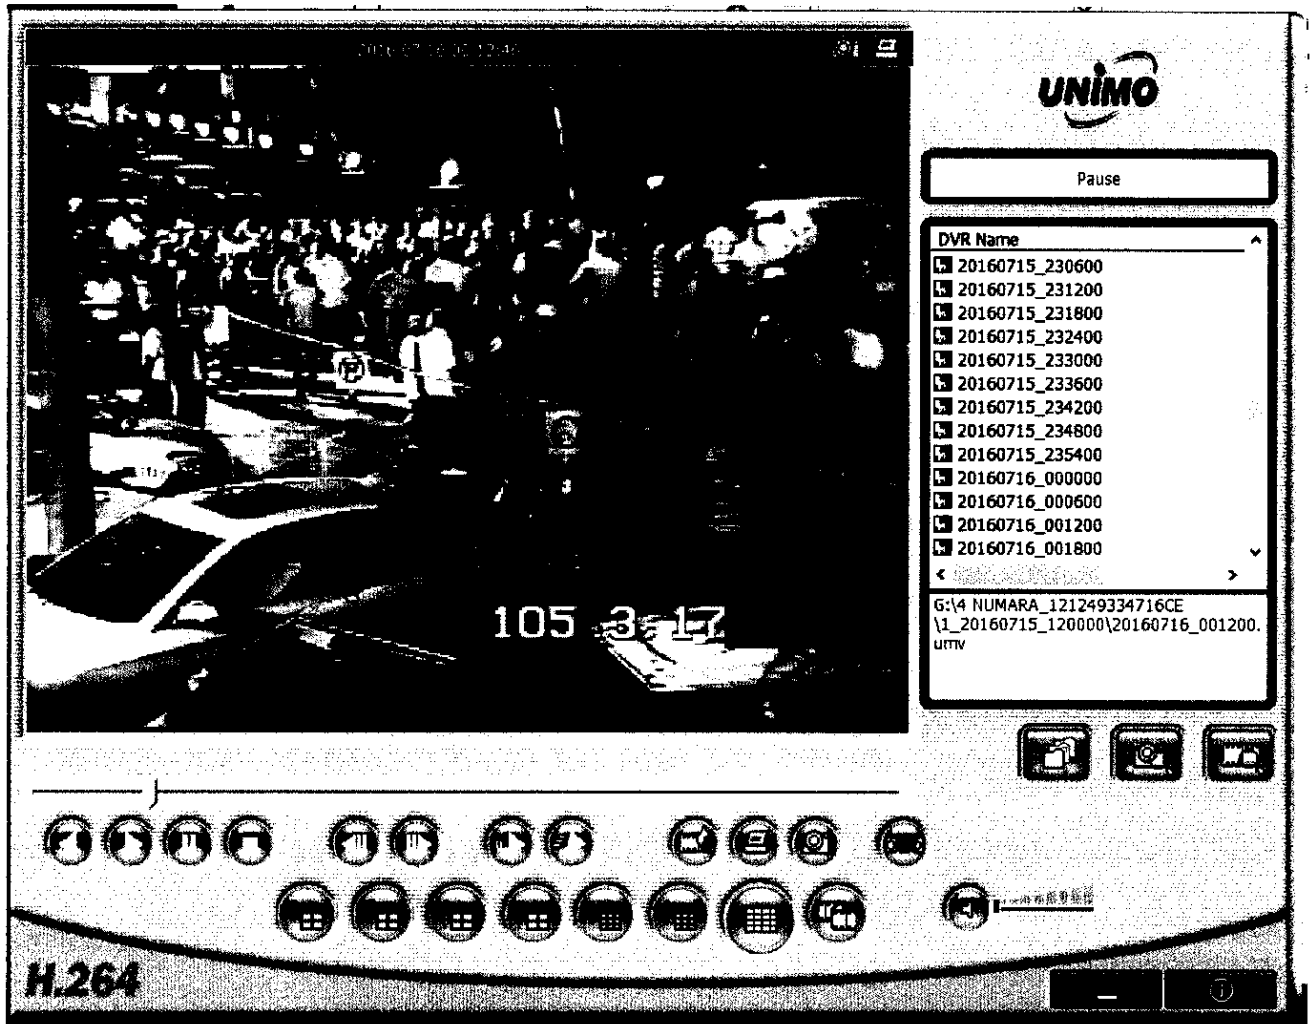

Üstteki ekran alıntısında gösterildiği üzere 15/07/2016 saat 23:09:30(saat 16/07/2016 00:09:30 güncel saate göre) DVR cihazı 11 numaralı kameranın görüş açısında kalan meydan benzeri alanda halkın toplanmaya başladığı görülmüştür.

Üstteki ekran alıntısında gösterildiği üzere 16/07/2016 saat 00:06:05 (saat 16/07/2016 01:06:05 güncel saate göre) DVR cihazı 11 numaralı kameranın görüş açısında kalan meydan benzeri alanda kalabalık kitlesinin yoğunluğu oldukça artmış durumda ve polis tarafından güvenlik şeritlerinin çekilmiş olduğu görülmüştür.

Üstteki ekran alıntısında gösterildiği üzere 16/07/2016 saat 00:12:46 (saat 16/07/2016 01:12:46 güncel saate göre) DVR cihazı 11 numaralı kameranın görüş açısında kalan meydan benzeri alanda kalabalık kitlesinin ok işareti ile gösterilen yöne doğru hareket ettiği görülmüştür.

Üstteki ekran alıntısında gösterildiği üzere 16/07/2016 saat 00:14:29 (saat 16/07/2016 01:14:29 güncel saate göre) DVR cihazı 11 numaralı kameranın görüş açısında kalan meydan benzeri alanda kalabalık kitlesinin ok işareti ile gösterilen alana doğru hareket ettiği görülmüştür.