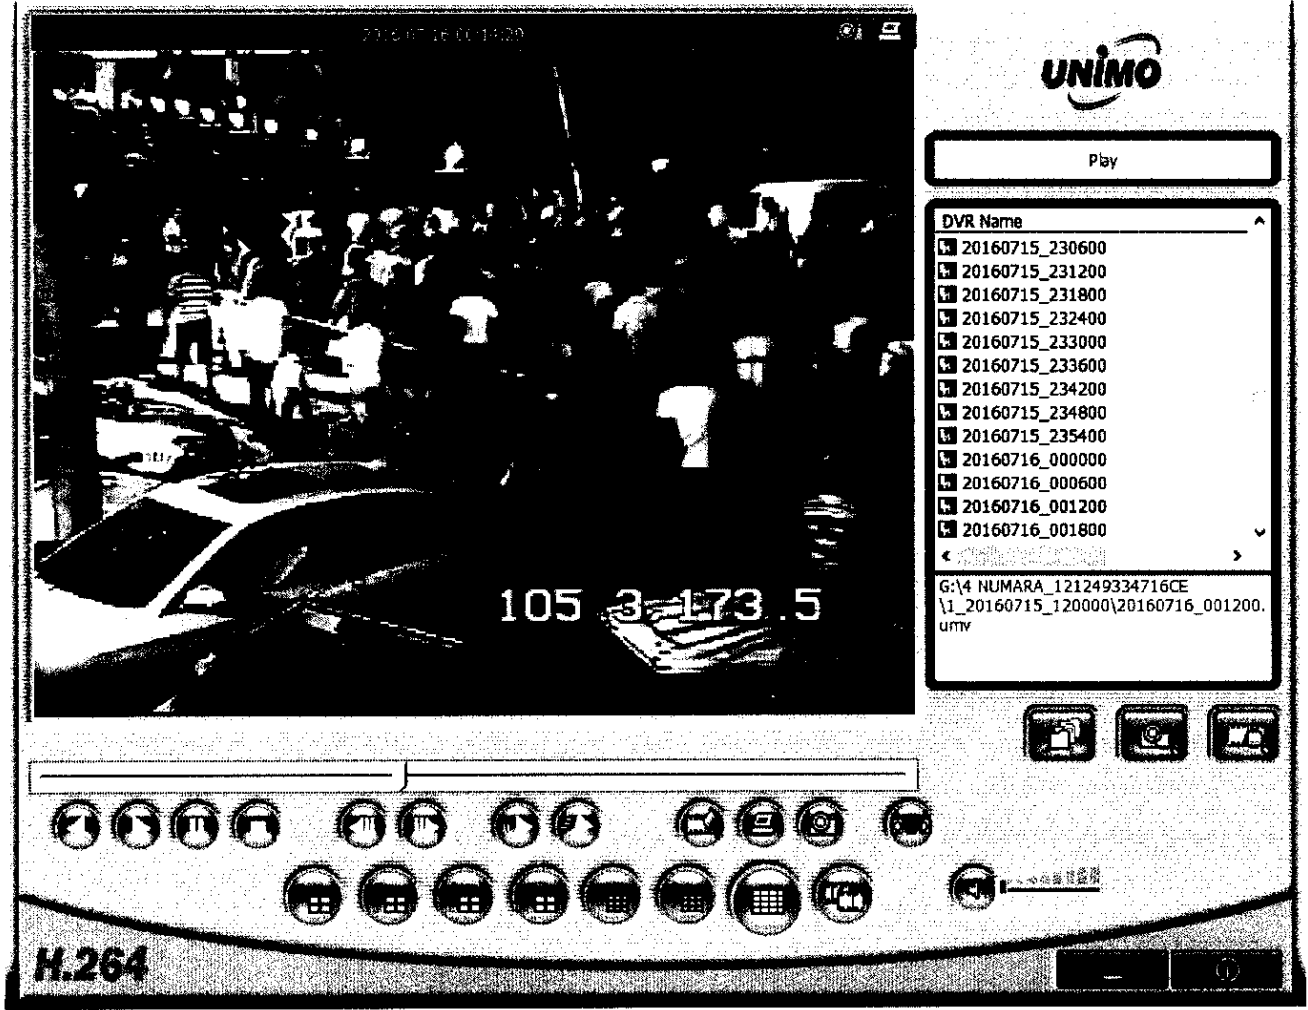

Üstteki ekran alıntısında gösterildiği üzere 15/07/2016 saat 23:09:30(saat 16/07/2016 00:09:30 güncel saate göre) DVR cihazı 11 numaralı kameranın görüş açısında kalan meydan benzeri alanda halkın toplanmaya başladığı görülmüştür.

Üstteki ekran alıntısında gösterildiği üzere 16/07/2016 saat 00:06:05 (saat 16/07/2016 01:06:05 güncel saate göre) DVR cihazı 11 numaralı kameranın görüş açısında kalan meydan benzeri alanda kalabalık kitlesinin yoğunluğu oldukça artmış durumda ve polis tarafından güvenlik şeritlerinin çekilmiş olduğu görülmüştür.

Üstteki ekran alıntısında gösterildiği üzere 16/07/2016 saat 00:12:46 (saat 16/07/2016 01:12:46 güncel saate göre) DVR cihazı 11 numaralı kameranın görüş açısında kalan meydan benzeri alanda kalabalık kitlesinin ok işareti ile gösterilen yöne doğru hareket ettiği görülmüştür.

Üstteki ekran alıntısında gösterildiği üzere 16/07/2016 saat 00:14:29 (saat 16/07/2016 01:14:29 güncel saate göre) DVR cihazı 11 numaralı kameranın görüş açısında kalan meydan benzeri alanda kalabalık kitlesinin ok işareti ile gösterilen alana doğru hareket ettiği görülmüştür.