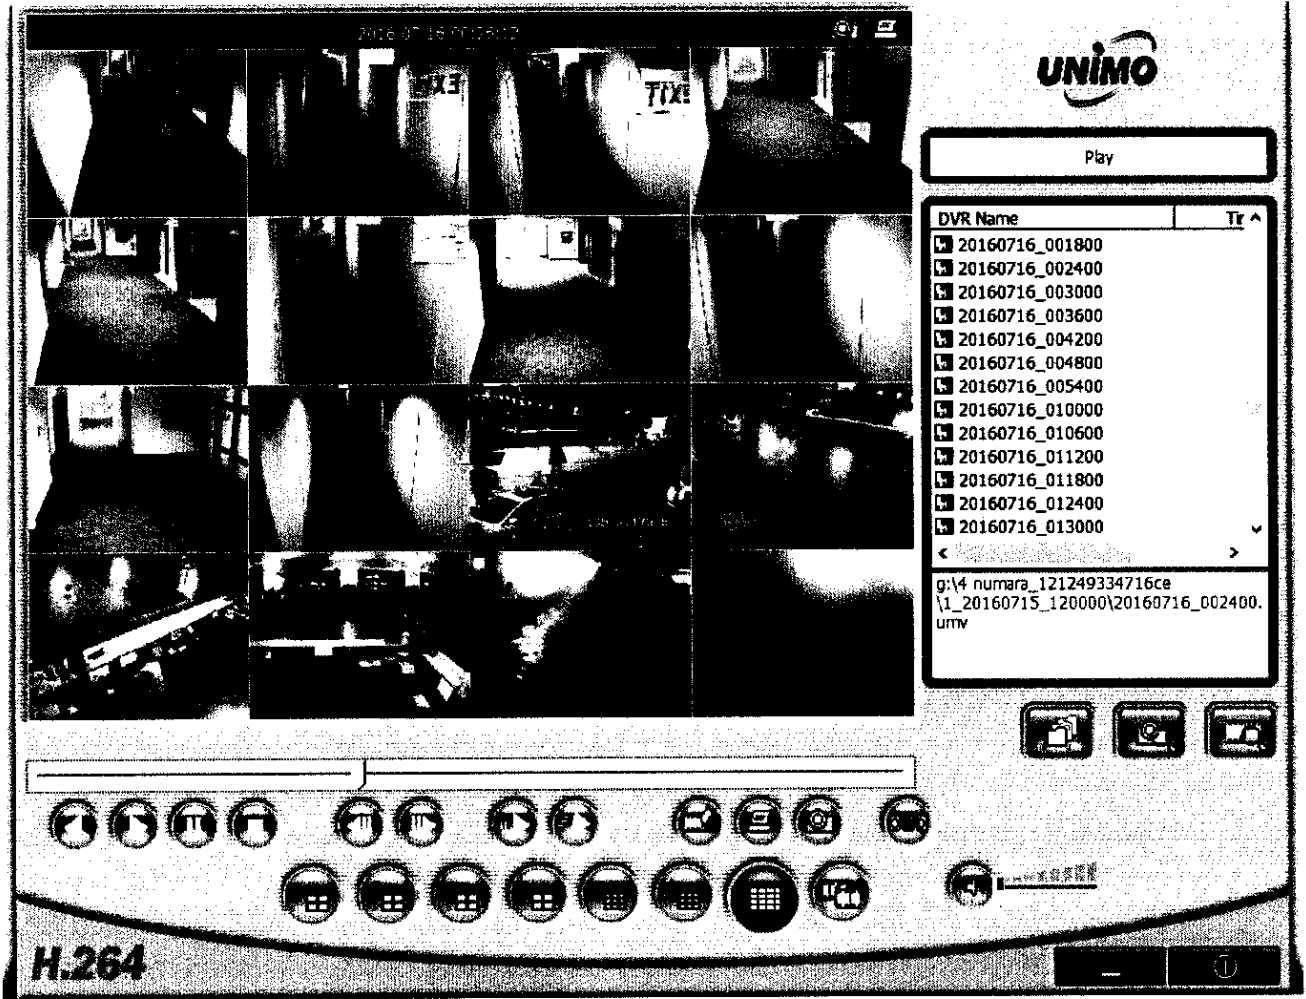

Üstteki ekran alıntısında gösterildiği üzere 15/07/2016 saat 23:09:30(saat 16/07/2016 00:09:30 güncel saate göre) DVR cihazı 11 numaralı kameranın görüş açısında kalan meydan benzeri alanda halkın toplanmaya başladığı görülmüştür.

Üstteki ekran alıntısında gösterildiği üzere 16/07/2016 saat 00:06:05 (saat 16/07/2016 01:06:05 güncel saate göre) DVR cihazı 11 numaralı kameranın görüş açısında kalan meydan benzeri alanda kalabalık kitlesinin yoğunluğu oldukça artmış durumda ve polis tarafından güvenlik şeritlerinin çekilmiş olduğu görülmüştür.

Üstteki ekran alıntısında gösterildiği üzere 16/07/2016 saat 00:12:46 (saat 16/07/2016 01:12:46 güncel saate göre) DVR cihazı 11 numaralı kameranın görüş açısında kalan meydan benzeri alanda kalabalık kitlesinin ok işareti ile gösterilen yöne doğru hareket ettiği görülmüştür.

Üstteki ekran alıntısında gösterildiği üzere 16/07/2016 saat 00:14:29 (saat 16/07/2016 01:14:29 güncel saate göre) DVR cihazı 11 numaralı kameranın görüş açısında kalan meydan benzeri alanda kalabalık kitlesinin ok işareti ile gösterilen alana doğru hareket ettiği görülmüştür.