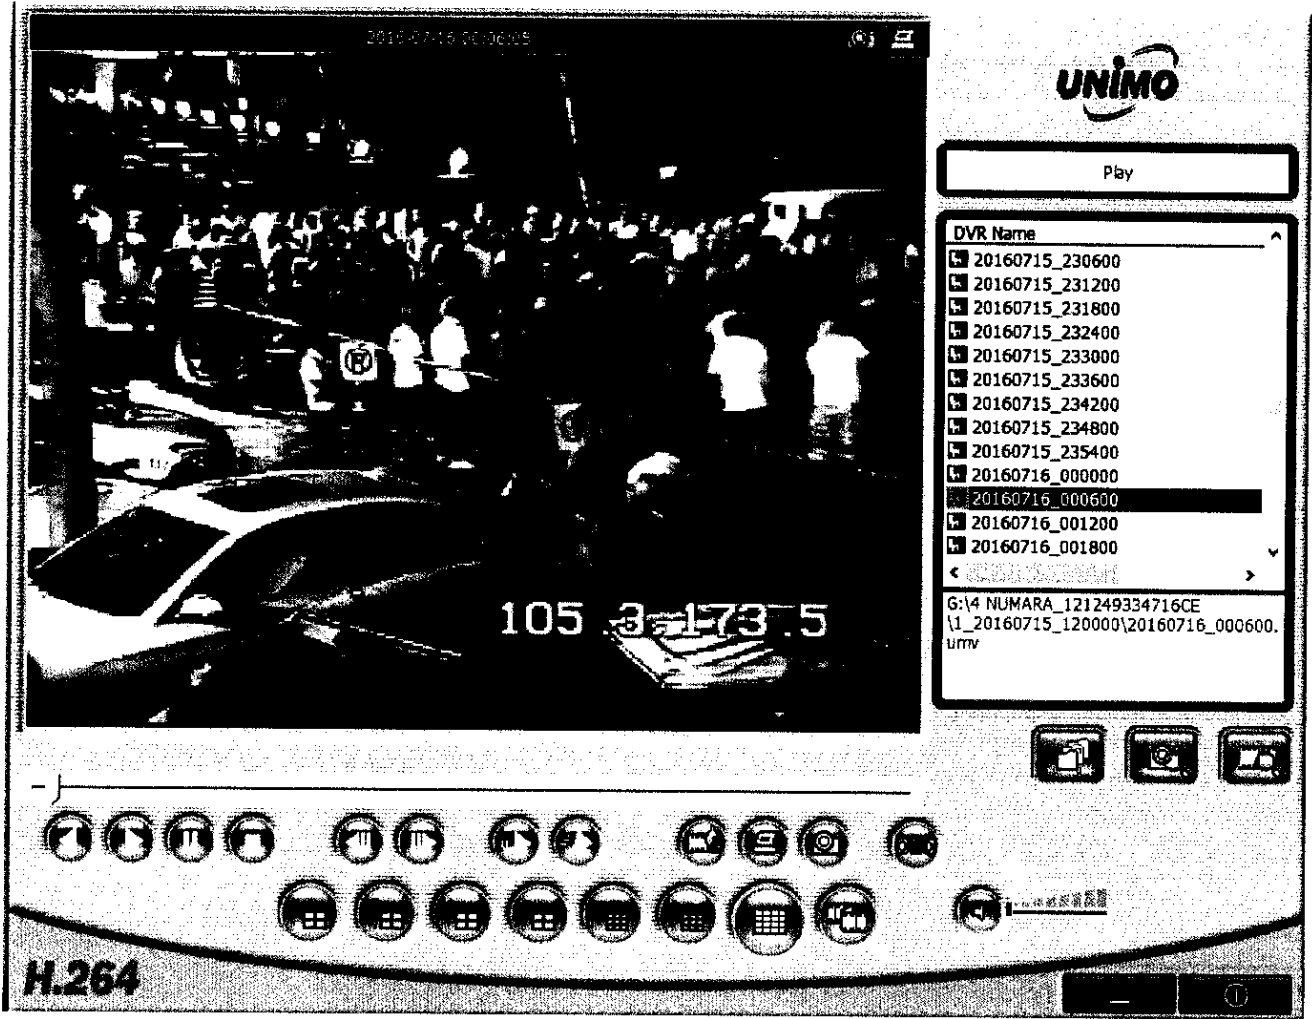

Üstteki ekran alıntısında gösterildiği üzere 15/07/2016 saat 23:09:30(saat 16/07/2016 00:09:30 güncel saate göre) DVR cihazı 11 numaralı kameranın görüş açısında kalan meydan benzeri alanda halkın toplanmaya başladığı görülmüştür.

Üstteki ekran alıntısında gösterildiği üzere 16/07/2016 saat 00:06:05 (saat 16/07/2016 01:06:05 güncel saate göre) DVR cihazı 11 numaralı kameranın görüş açısında kalan meydan benzeri alanda kalabalık kitlesinin yoğunluğu oldukça artmış durumda ve polis tarafından güvenlik şeritlerinin çekilmiş olduğu görülmüştür.

Üstteki ekran alıntısında gösterildiği üzere 16/07/2016 saat 00:12:46 (saat 16/07/2016 01:12:46 güncel saate göre) DVR cihazı 11 numaralı kameranın görüş açısında kalan meydan benzeri alanda kalabalık kitlesinin ok işareti ile gösterilen yöne doğru hareket ettiği görülmüştür.

Üstteki ekran alıntısında gösterildiği üzere 16/07/2016 saat 00:26:12 (saat 16/07/2016 01:26:12 güncel saate göre) DVR cihazına ait tüm kameraların açıları gösterilmiştir ve bu saat itibarı ile meydana toplanan kalabalığın bu bölgeden ayrıldığı görülmüştür. Raporun önceki sayfalarında da kalabalık halk grubunun alandan hareket ettiği belirtilmiştir.